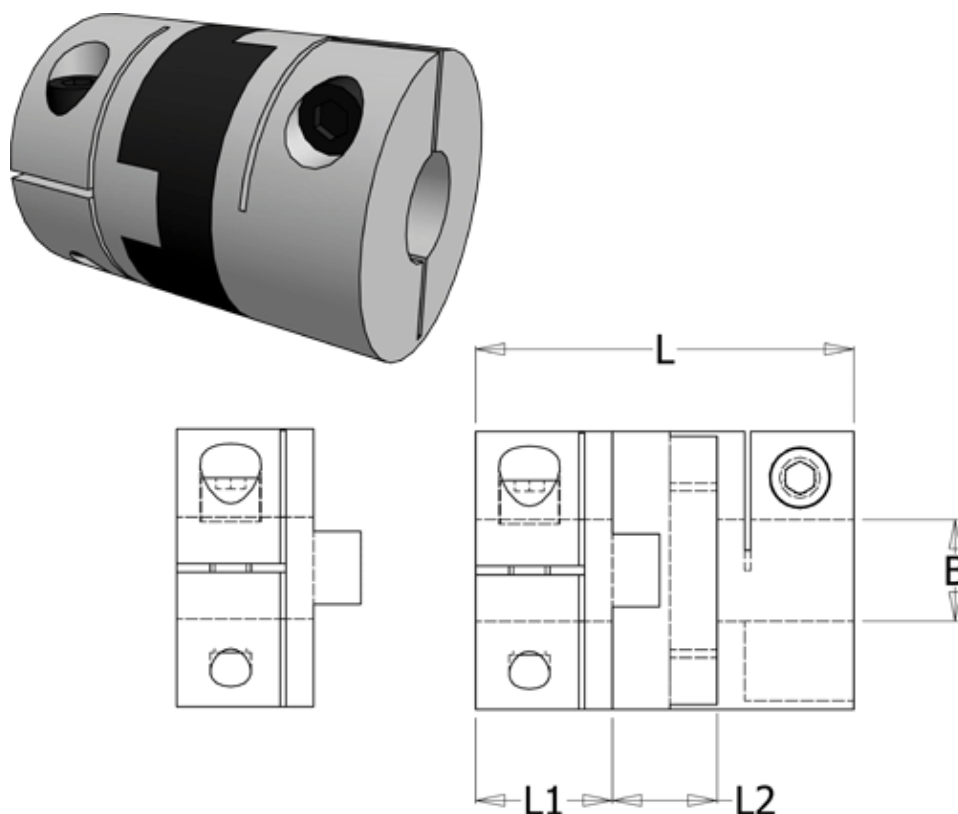

Varenummer: 33214563340
Beskrivelse: Oldham koblingsnav 456H33.40 ALU
med klemnav og gennemgående boring 15

Mål

B1 = 15
D = 33.3
L = 48
L1 = 15
L2 = 18

Moment
(Nm) = 9

Note: Overnævnte varenr. er kun for et koblingsnav. Der går 2 koblingsnav og 1 element til
= 1 komplet kobling

Skrue = M4